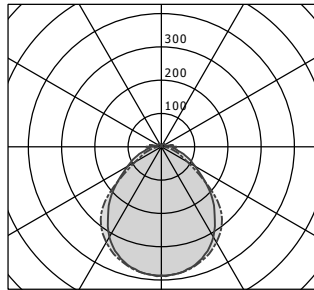

# ALFL 10.5040.1

AllFive (52W, 1xLED 52W 840/4000K 6000lm 15 °)

—— C0/C180 cd / 1000 lm    - - - - C90/C270

	C0	C90	C180	C270
0°	387	373	387	373
15°	371	373	371	373
30°	313	331	313	331
45°	216	245	216	245
60°	118	91	118	91
75°	57	36	57	36
90°	47	1	47	1
cd / 1000 lm				

<b>η</b>	LED
Efficiency	115 lm/W
Direct/Indirect	↓ 94% / ↑ 6%
System Power	52 W
<b>UGR</b>	X=4H, Y=8H
Reflection factors	70/50/20
UGR C0/C180	24.2
UGR C90/C270	22.1
CIE Flux Codes	54 83 95 94 100
Ra/CRI	>80