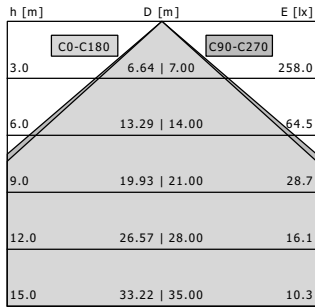

# ALFL 10.5040.1

AllFive (52W, 1xLED 52W 840/4000K 6000lm 15 °)

—— C0/C180 cd / 1000 lm    - - - - C90/C270

	C0	C90	C180	C270
0°	387	373	387	373
15°	371	373	371	373
30°	313	331	313	331
45°	216	245	216	245
60°	118	91	118	91
75°	57	36	57	36
90°	47	1	47	1
cd / 1000 lm				

<b>η</b>	LED
Efficiency	115 lm/W
Direct/Indirect	↓ 94% / ↑ 6%
System Power	52 W
<b>UGR</b>	X=4H, Y=8H
Reflection factors	70/50/20
UGR C0/C180	24.2
UGR C90/C270	22.1
CIE Flux Codes	54 83 95 94 100
Ra/CRI	>80